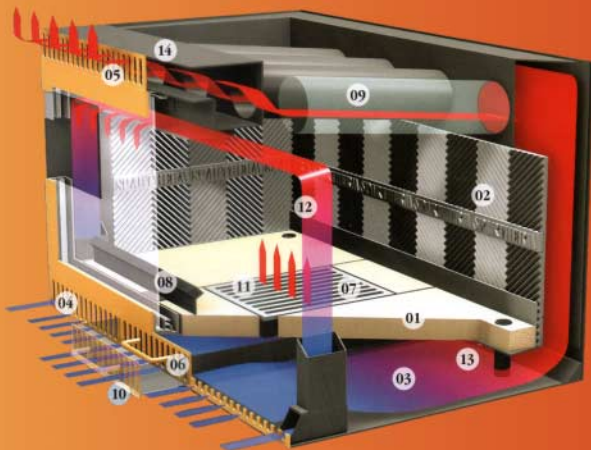

Kaminkassetten für alle Kamine nach Maß zum nachträglichen Einbau. Mehr Wärme, mehr Sicherheit.

Vorher

Nachher

Funktionsprinzip

Hans-Jürgen Kinzel, Geibelstraße 22, 42327 Wuppertal,
Tel+Fax: +49 (0)202 - 783 686, Mobil: +49 (0)171 - 19 10 277